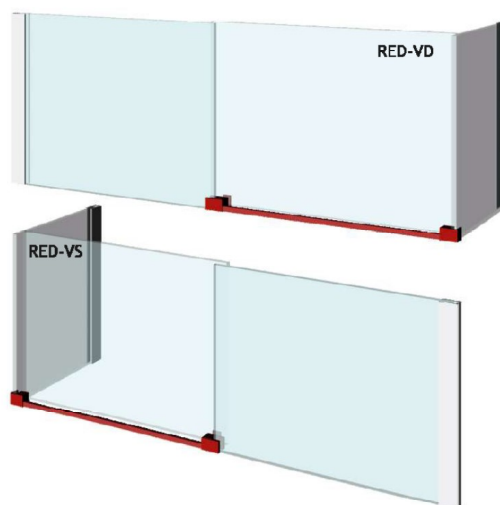

## RED-VD/RED-VS

IPSO CLAUDIT kit profili REDUCTA per cabine doccia con una o due spalle in vetro costituito da:  
1 pz IPD02, 1 pz IPD03D/IPD03S, 1 pz IPD04D/IPD04S. La guida a pavimento e l'elemento di finitura da applicare su IPD04 sono già compresi nei kit IPCS01 e IPCS02.  
Disponibile in versione destra (cod. RED-VD) e sinistra (cod. RED-VS)  
Estruso in lega di alluminio/acciaio inox Aisi 304  
Lunghezza del profilo 1100 mm

IPSO CLAUDIT REDUCTA profiles set for glass/wall and glass/glass niche shower rooms composed of:  
1 pc IPD02, 1 pc IPD03D/IPD03S, 1 pz IPD04D/IPD04S. Floor guide and IPD04 finishing element are included in IPCS01 and IPCS02 sets  
Right (code RED-VD) and left (code RED-VS) version available  
Extruded aluminium alloy/Aisi 304 stainless steel  
Bar length: 1100 mm